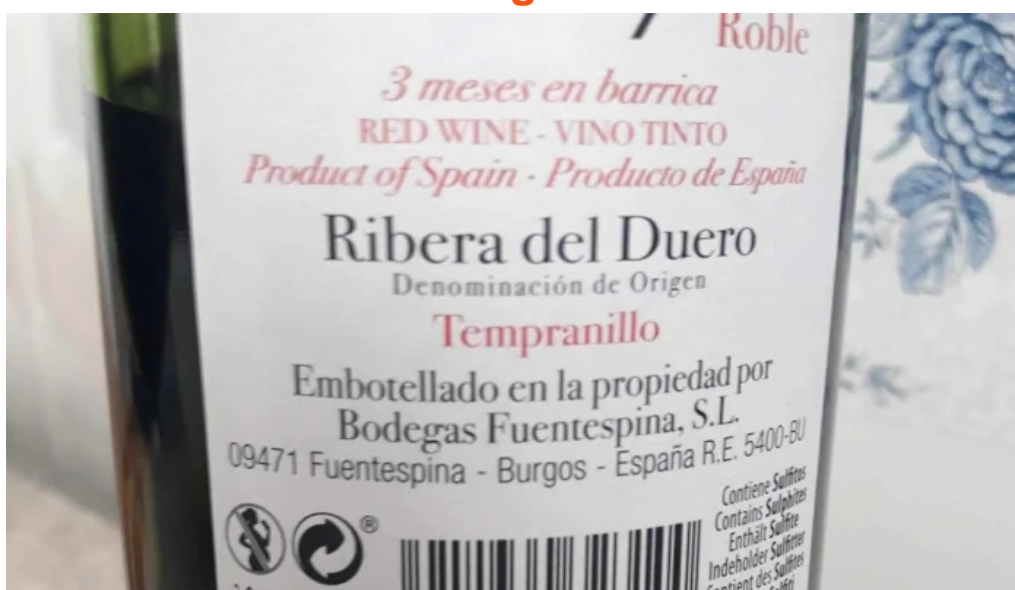

El número de teléfono de este **Bodega** es [+34921596002](tel:+34921596002)

Y si quieres enviar un Whastapp, puedes hacerlo al [+34921596002](tel:+34921596002)

Abrimos en el siguiente horario:

Día Horarios

Lunes

Cerrado

Martes

9?AM - 5 PM

Miércoles

9?AM - 5 PM

Jueves

9?AM - 5 PM

Viernes

9?AM - 5 PM

Sábado

9?AM - 5 PM

Domingo

Cerrado

El sitio web es [Bodegas Fuentespina S L](#)

Si precisa alterar alguna información que piense que no es preciso en esta página, le solicitamos mande un mensaje e lo ajustaremos de manera rápida. Anticipadamente le agradecemos.

Imágenes