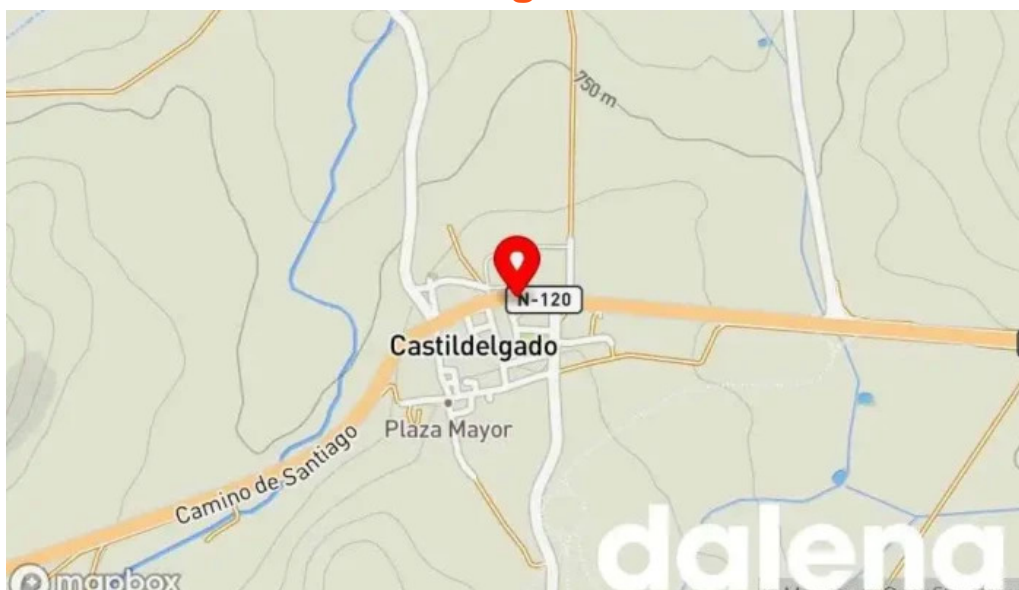

estratégica posición, se convierte en un punto accesible para aquellos que necesitan viajar hacia diferentes destinos dentro y fuera de la provincia de Burgos.

Servicio de Transporte Disponible Durante las 24 Horas

Uno de los aspectos más destacados de la **Estación de Autobuses Castildelgado** es su compromiso con la accesibilidad. El servicio de transporte está disponible durante las 24 horas, lo que permite a los usuarios planificar sus viajes con flexibilidad. Esta característica es especialmente valorada por quienes requieren desplazarse en horarios poco convencionales.

Conclusión

La **Estación de Autobuses Castildelgado** no es solo un lugar de paso, sino un elemento esencial en la red de transporte de Burgos. Su disponibilidad continua y la información local que ofrece la convierten en una opción preferencial para muchos viajeros. Sin duda, es un lugar que merece ser conocido por su funcionalidad y relevancia en la comunidad.

Estamos situados en

[, *Castildelgado, Burgos - España (ES)*](#)

Si es necesario alterar algún elemento que considere que no está correcto sobre este sitio, le pedimos envíenos un mensaje que lo ajustaremos a la brevedad. De antemano agradecidos.

Imágenes

Castildelgado mapa