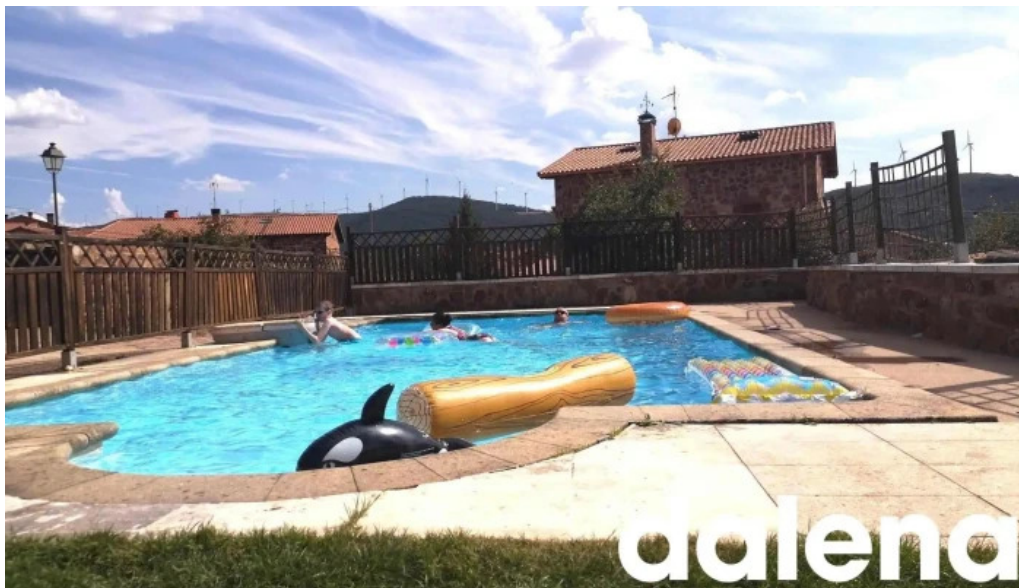

Y si quieres enviar un Whastapp, puedes hacerlo al [+34651558451](https://wa.me/34651558451)

El sitio web es [Casa Rural La Yedra](#)

Si precisa alterar cualquier detalle que crea que es incorrecto en esta página, le solicitamos mande un mensaje que nos ocuparemos de ello a la brevedad. Anticipadamente gracias por su colaboración.

Imágenes

Casa rural la yedra servicios