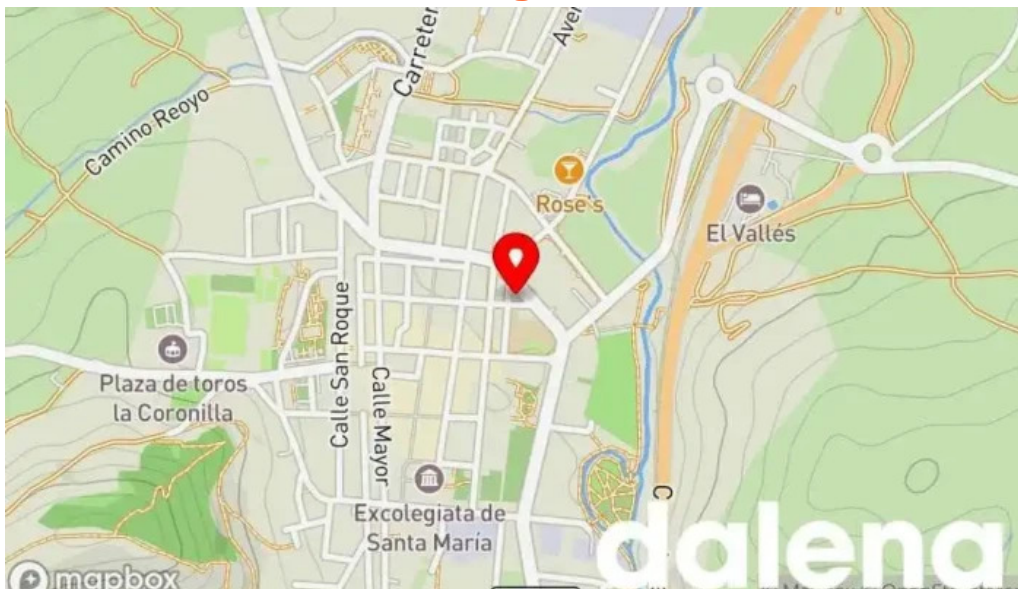

[C. Maestros, 12, 09240 Briviesca, Burgos - España (ES)](#)

El telefono de contacto de el mencionado **Mercado de productos agrícolas** es [+34947591878](#)

Y si quieres enviar un Whastapp, puedes hacerlo al [+34947591878](#)

El sitio web es [Bureba Ebro S.Coop](#)

Si es necesario cambiar algún dato que crea que no es acertado acerca de esta página, le pedimos haga llegar un mensaje que lo corregiremos con prontitud. Anticipadamente le agradecemos.

Imágenes

Bureba ebro scoop mapa