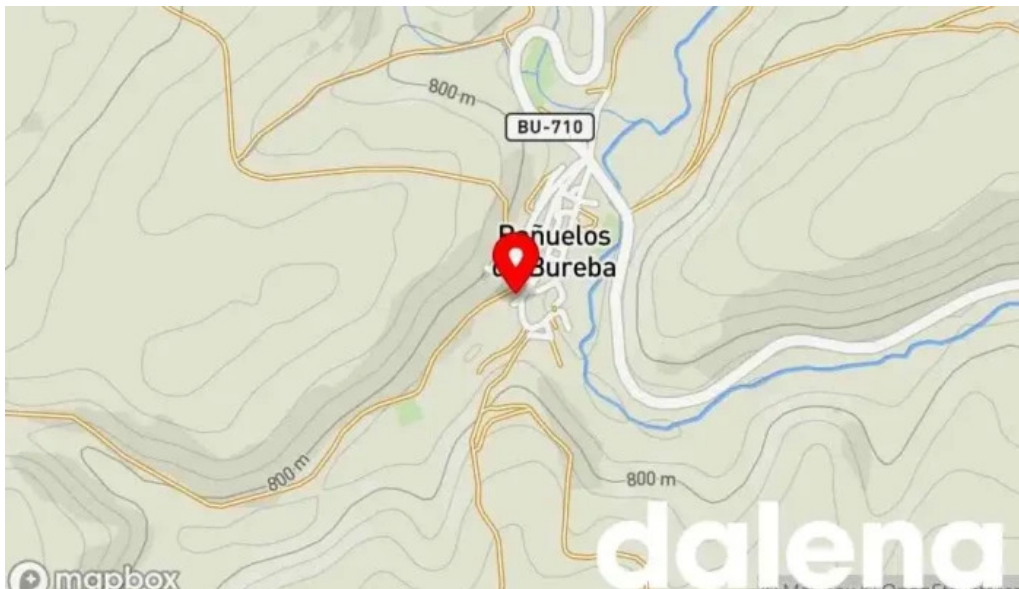

### **Museo Asociación Escuela Maestro Antoni Benaiges en Bañuelos de Bureba**

El **Museo Asociación Escuela Maestro Antoni Benaiges** es un espacio cultural ubicado en **Bañuelos de Bureba, Burgos**, que rinde homenaje a la labor educativa y social del maestro Antoni Benaiges. Este museo no solo es un

## Imágenes

*Asociacion escuela maestro antoni benaiges sitio web*

*Asociacion escuela maestro antoni benaiges opiniones*

*Asociacion escuela maestro antoni benaiges numero*

*Asociacion escuela maestro antoni benaiges mapa*