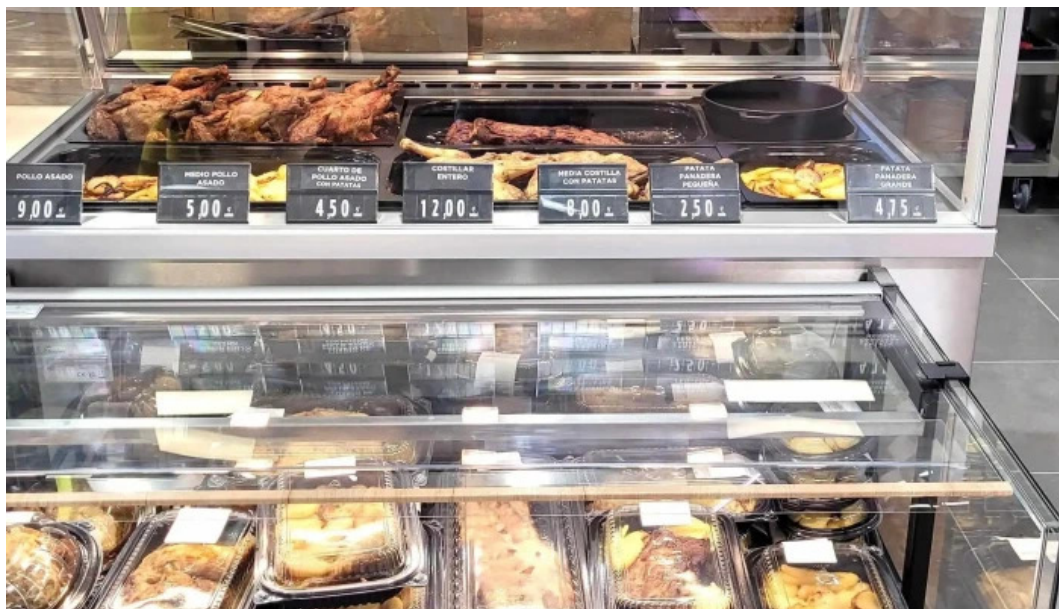

Mercadona - Fuente El Saz De Jarama

fuelle el saz de jarama

Publicado el: 15/05/25	Visitas: 24435
Comentarios: 0	Ver comentarios
Votos: 2715	Puntaje: 4.1

https://www.dalena.es/supermercado/fuente-el-saz-de-jarama/mercadona-fuente-el-saz-de-jarama_300070.php