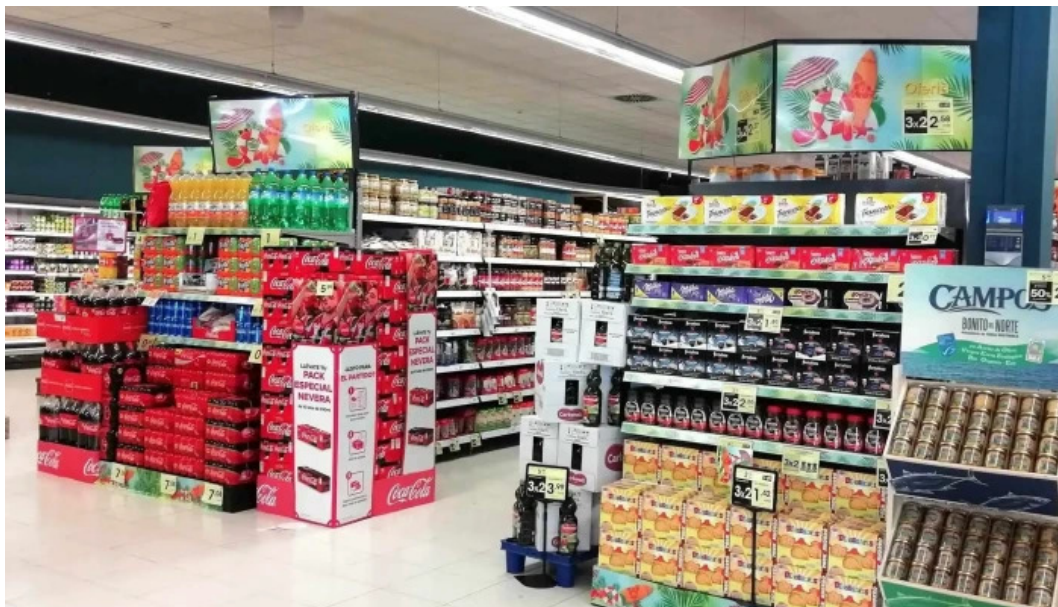

haro

Eroski - Haro

Supermercado EROSKI en Haro, La Rioja: Un Destino de Compras Integral

El **supermercado EROSKI** ubicado en la entrada de Haro, La Rioja, se ha consolidado como una opción ideal para aquellos que buscan hacer **compras rápidas** y eficientes sin sacrificar la calidad de los productos. Este establecimiento no solo cuenta con un amplio surtido, sino que también ha implementado diversas **opciones de servicio** que facilitan la experiencia de compra.