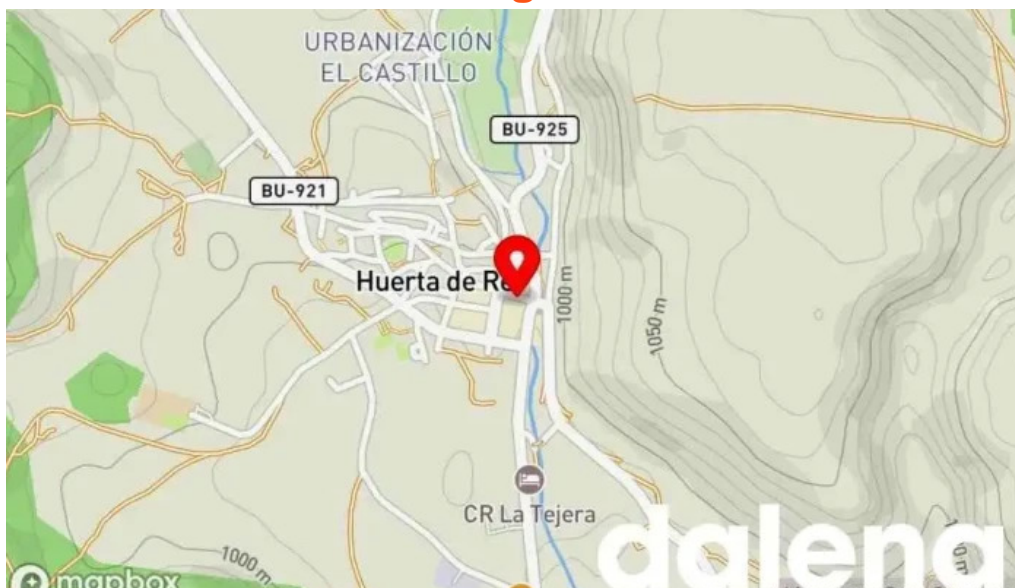

Y si quieres enviar un Whastapp, puedes hacerlo al [+34947388205](https://wa.me/34947388205)

Nuestro horario de atención es de:

Día Horarios

Lunes

10?AM - 2 PM 5-8 PM

Martes

10?AM - 2 PM 5-8 PM

Miércoles

10?AM - 2 PM 5-8 PM

Jueves

10?AM - 2 PM

Viernes

10?AM - 12 PM

Sábado

10?AM - 2 PM 5-8 PM

Domingo

10?AM - 2 PM 5-8 PM

Si desea alterar algún dato que crea que no está correcto sobre este portal, por favor remita un mensaje y lo solucionaremos a la brevedad. Anticipadamente gracias por su colaboración.

Imágenes

Suma supermercados mapa