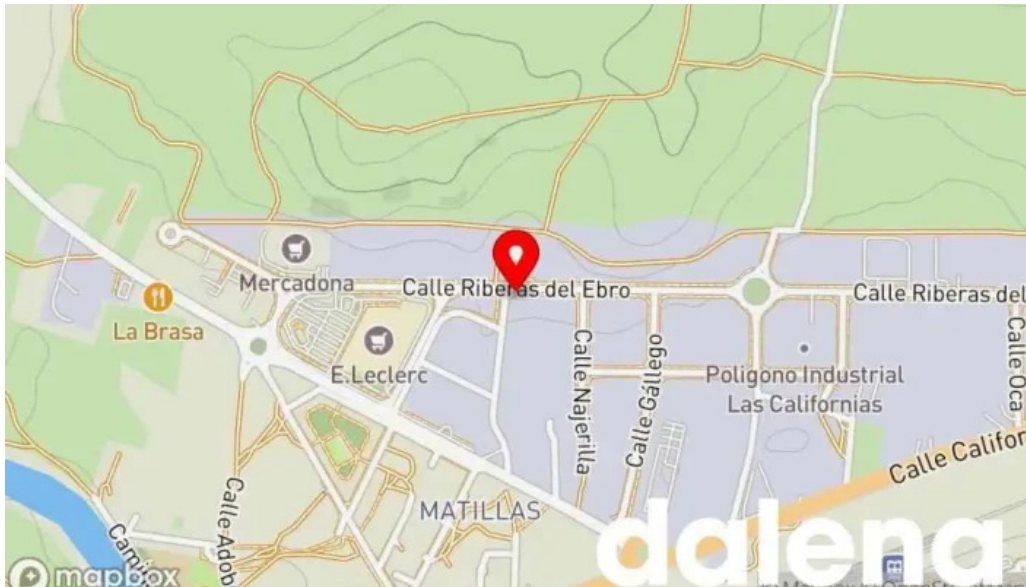

Supermercado tifer en construccion mapa