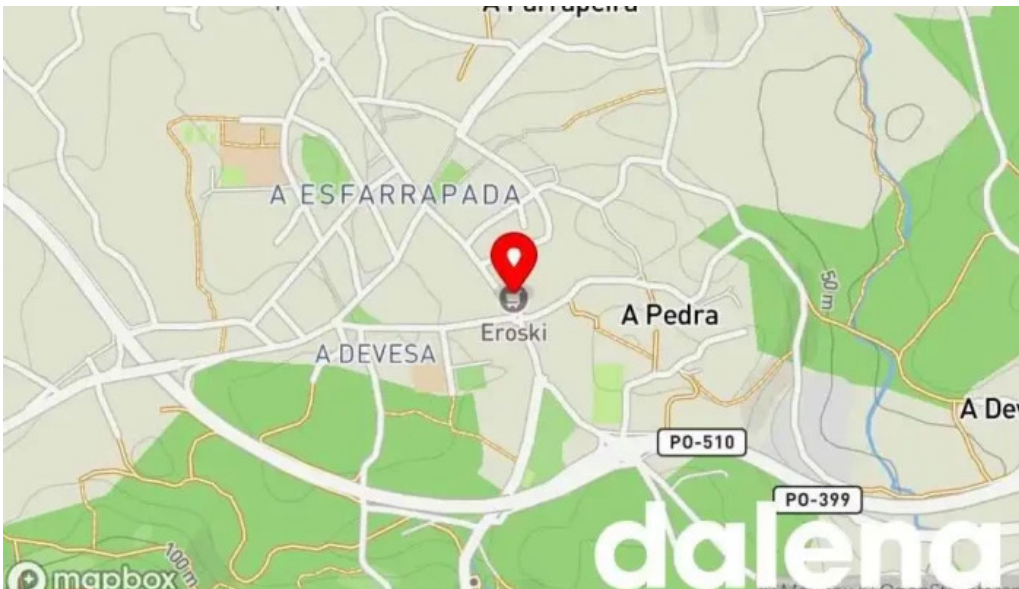

salceda de caselas

Eroski City - Salceda De Caselas

Supermercado Eroski City en Salceda de Caselas: Un Espacio de Compras Accesible y Variado

El **Supermercado Eroski City**, ubicado en Salceda de Caselas, Pontevedra, se ha consolidado como una opción preferida entre los supermercados de la zona. Su enfoque en la **accesibilidad** y un servicio al cliente acogedor lo hacen destacar en el mercado local.

Imágenes

Eroski city videosdeg

Eroski city videos

Eroski city salceda de caselas

Eroski city mapa

Eroski city interior

Eroski city estacionamiento

Eroski city alimento