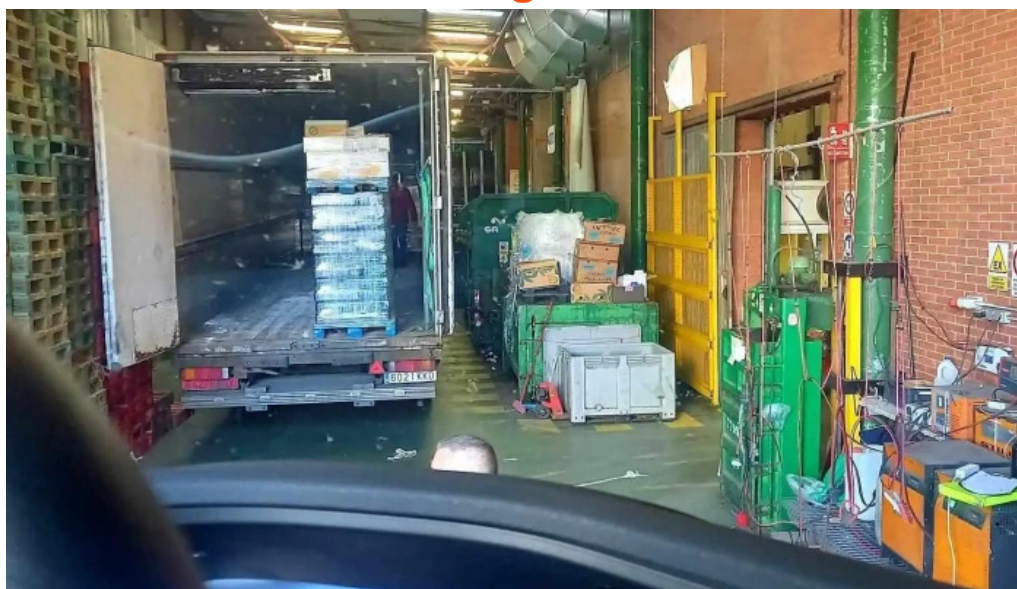

Estamos disponibles en estos horarios:

Día Horarios

Lunes
7?AM - 10 PM

Martes

7?AM - 10 PM

Miércoles

7?AM - 10 PM

Jueves

7?AM - 10 PM

Viernes

7?AM - 10 PM

Sábado

7?AM - 10 PM

Domingo

Cerrado

Si desea ajustar cualquier detalle que crea que no es acertado en este sitio, le rogamos envíenos un mensaje que lo ajustaremos a la brevedad. Anticipadamente gracias por su colaboración.

Imágenes

Alcampo muelle descarga promocion