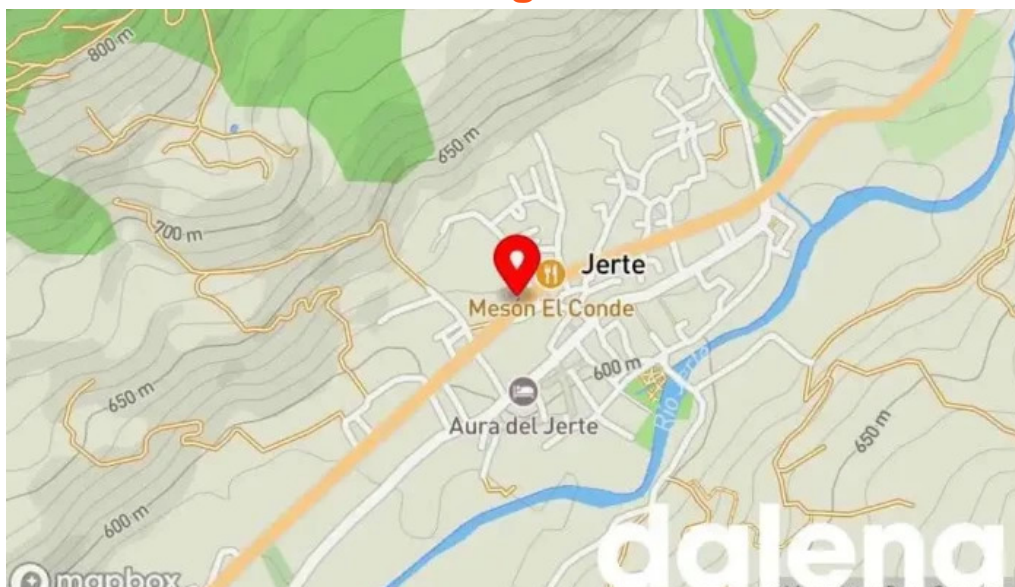

9?AM - 1:30 PM 5:30–8 PM

Jueves

9?AM - 1:30 PM 5:30–8 PM

Viernes

9?AM - 1:30 PM 5:30–8 PM

Sábado

9?AM - 1:30 PM 5:30–8 PM

Domingo

9?AM - 1:30 PM 5:30–8 PM

En caso de que quiera alterar alguna información que considere que es incorrecto sobre esta web, le solicitamos mande un mensaje e lo ajustaremos a la brevedad. Con anticipación agradecidos.

Imágenes

El badulake mapa