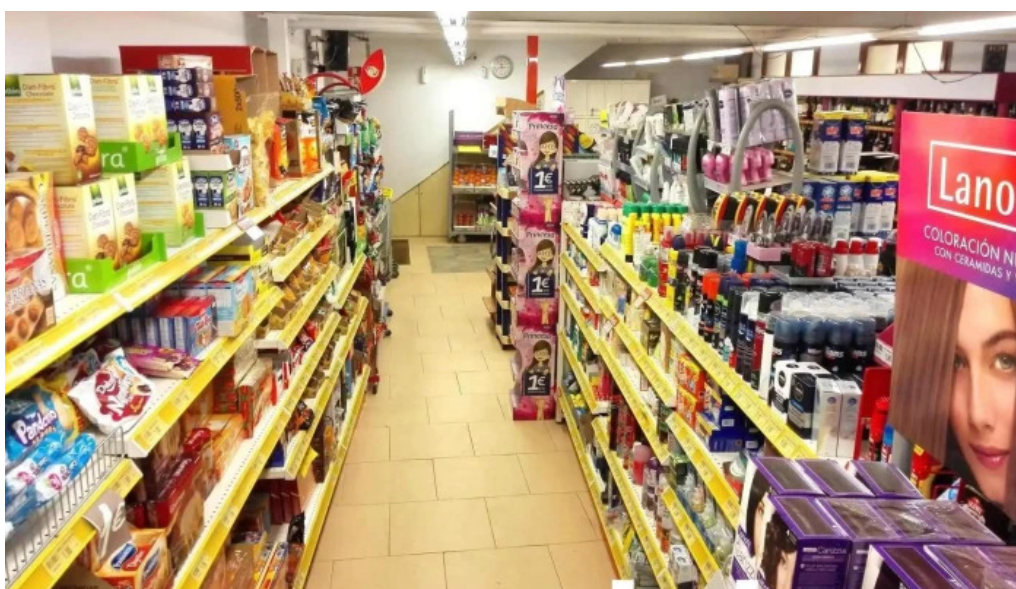

Autoservicio fontecha abierto ahora

Tags

Pagos móviles mediante NFC, Pagos, Buenos productos frescos, Entrega a domicilio, Tarjetas de débito, Aspectos destacados, Entrega el mismo día, Planificación, Visita rápida, Tarjetas de crédito, Opciones de servicio

Contenido relacionado

4.3 * *Supermercado "Autoservicio Pilar" - Oña*

4.2 * *Autoservicio Pinillos - Santa María Del Campo*

3.7 * *Autoservicio Virgen Del Carmen - Torresandino*