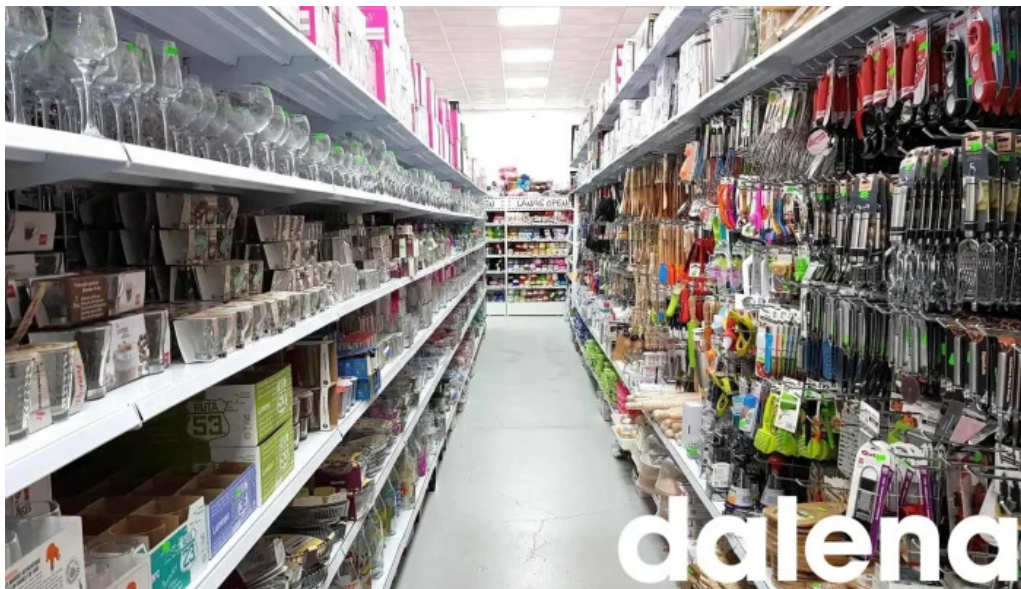

Plaza oriental baililai interior